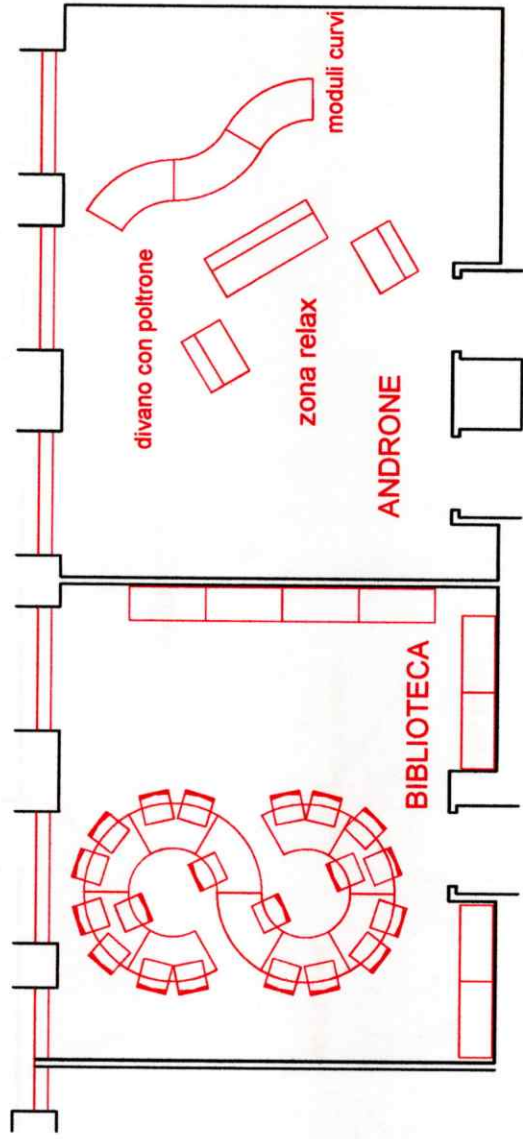

PLAN FOR DIGIATL MINDS

PNRR MISURA 4.0

LOTTO 1 – ARREDI

ISTITUTO COMPRENSIVO STATALE
"PIGNATARO MAGGIORE - CAMIGLIANO"
Prot. 0004161 del 29/06/2023
I (Uscita)

PROGETTO

PNRR MISURA 4.0 - LOTTO 1 - ARREDI

**PASTORANO ELEMENTARI MEDIE FALCONE
PIANO TERRA BIBLIOTECA SALA LETTURA**

Pietro Valle

| LOTTO 1 – ARREDI – PLAN FOR DIGIATL MINDS – PNRR MISURA 4.0 | |
|--|-----------|
| PASTORANO (PANTULIANO) PLESSO SAN FILIPPO NERI | |
| DESCRIZIONE | QUANTITA' |
| Relax | |
| Divano adulti 160x60x76 | 1 |
| Poltrone adulti 80x60x76 | 2 |
| Mobili contenitori curvi modulari con fondo in lamiera e con rotelle 144x 56 x H 150 | 3 |
| Tavoli | |
| Tavolo rettangolare 130x65x76 | 2 |
| Tavolo semicircolare diam. 130 h 76 | 2 |
| Sedute | |
| Sedie per adulti con scocca in legno di faggio | 10 |

Pietro Valle

| LOTTO 1 – ARREDI – PLAN FOR DIGIATL MINDS – PNRR MISURA 4.0 | |
|--|------------------|
| CAMIGLIANO PLESSO DON LORENZO MILANI | |
| DESCRIZIONE | QUANTITA' |
| Relax | |
| Divano adulti 160x60x76 | 1 |
| Poltrone adulti 80x60x76 | 2 |
| Mobili contenitori curvi modulari con fondo in lamiera e con rotelle 144x 56 x H 150 | 3 |
| Tavoli | |
| Tavolo rettangolare 130x65x76 | 2 |
| Tavolo semicircolare diam. 130 h 76 | 2 |
| Sedute | |
| Sedie per adulti con scocca in legno di faggio | 10 |