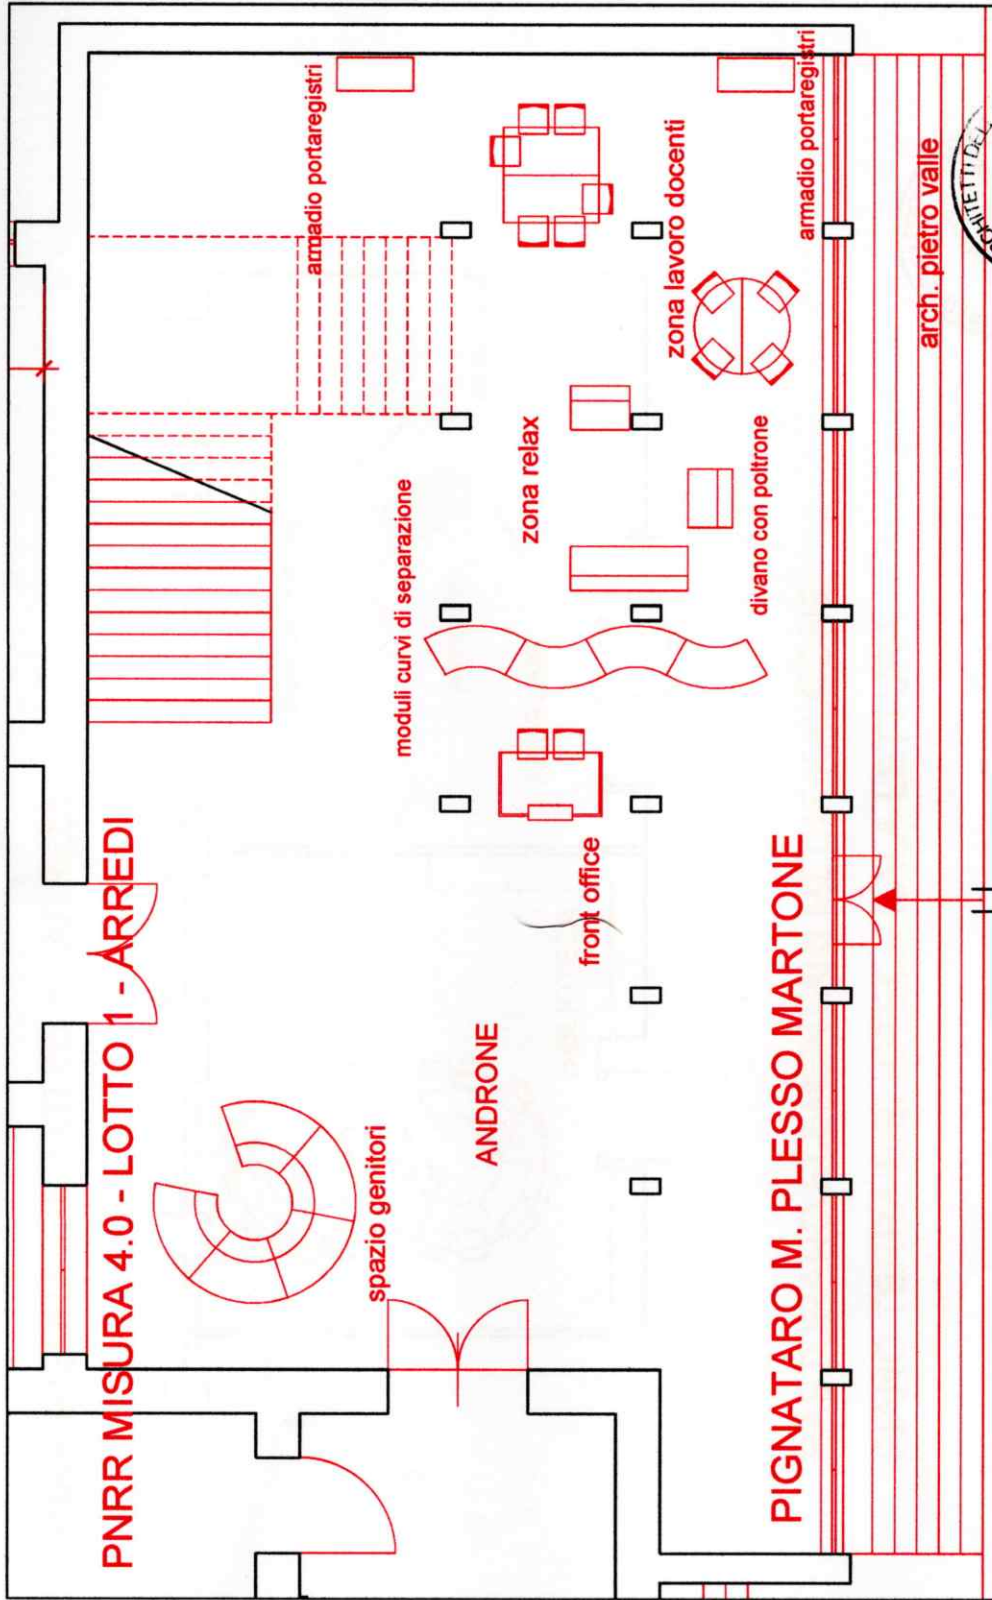

PLAN FOR DIGIATL MINDS

PNRR MISURA 4.0

LOTTO 1 – ARREDI

ISTITUTO COMPRENSIVO STATALE
"PIGNATARO MAGGIORE - CAMIGLIANO"
Prot. 0004161 del 29/06/2023
I (Uscita)

PROGETTO

PNRR MISURA 4.0 - LOTTO 1 - ARREDI

**PASTORANO ELEMENTARI MEDIE FALCONE
PIANO TERRA BIBLIOTECA SALA LETTURA**

SCUOLA PRIMARIA

arch. pietra valle

PNRR MISURA 4.0 - LOTTO 1 - ARREDI

PANTULIANO ELEMENTARI S. FILIPPO NERI

arch. pietrangelo

| LOTTO 1 – ARREDI – PLAN FOR DIGIATL MINDS – PNRR MISURA 4.0 | |
|--|------------------|
| PIGNATARO MAGGIORE PLESSO MARTONE | |
| DESCRIZIONE | QUANTITA' |
| Postazione collaboratori scolastici | |
| Font office 140x87x 109 | 1 |
| Scrivania truciolare rivestito di melamminico color noce 120x80x72 | 1 |
| Sedie con scocca in legno di faggio | 4 |
| Cassettiera su ruote a tre cassetti truciolare melamminico color noce 41,5x55x60 | 2 |
| Relax | |
| Divano adulti 160x60x76 | 1 |
| Poltrone adulti 80x60x76 | 2 |
| Mobili contenitori curvi modulari con fondo in lamiera e con rotelle 144x 56 x H 150 | 4 |
| Spazio genitori | |
| Mobili contenitori curvi modulari con fondo in lamiera e con rotelle 144x 56 x H 150 | 5 |
| Sedute morbide curve densità 40 -104x44x30 | 5 |
| Tavoli | |
| Tavolo rettangolare 130x65x76 | 2 |
| Tavolo semicircolare diam. 130 h 76 | 2 |
| Sedute | |
| Sedie per adulti con scocca in legno di faggio | 11 |
| Mobili contenitori | |
| Armadio portaregistri 12 antine con serratura 104x46x200 | 2 |

Pietro Valle

| LOTTO 1 – ARREDI – PLAN FOR DIGIATL MINDS – PNRR MISURA 4.0 | |
|--|-----------|
| PASTORANO (PANTULIANO) PLESSO SAN FILIPPO NERI | |
| DESCRIZIONE | QUANTITA' |
| Relax | |
| Divano adulti 160x60x76 | 1 |
| Poltrone adulti 80x60x76 | 2 |
| Mobili contenitori curvi modulari con fondo in lamiera e con rotelle 144x 56 x H 150 | 3 |
| Tavoli | |
| Tavolo rettangolare 130x65x76 | 2 |
| Tavolo semicircolare diam. 130 h 76 | 2 |
| Sedute | |
| Sedie per adulti con scocca in legno di faggio | 10 |