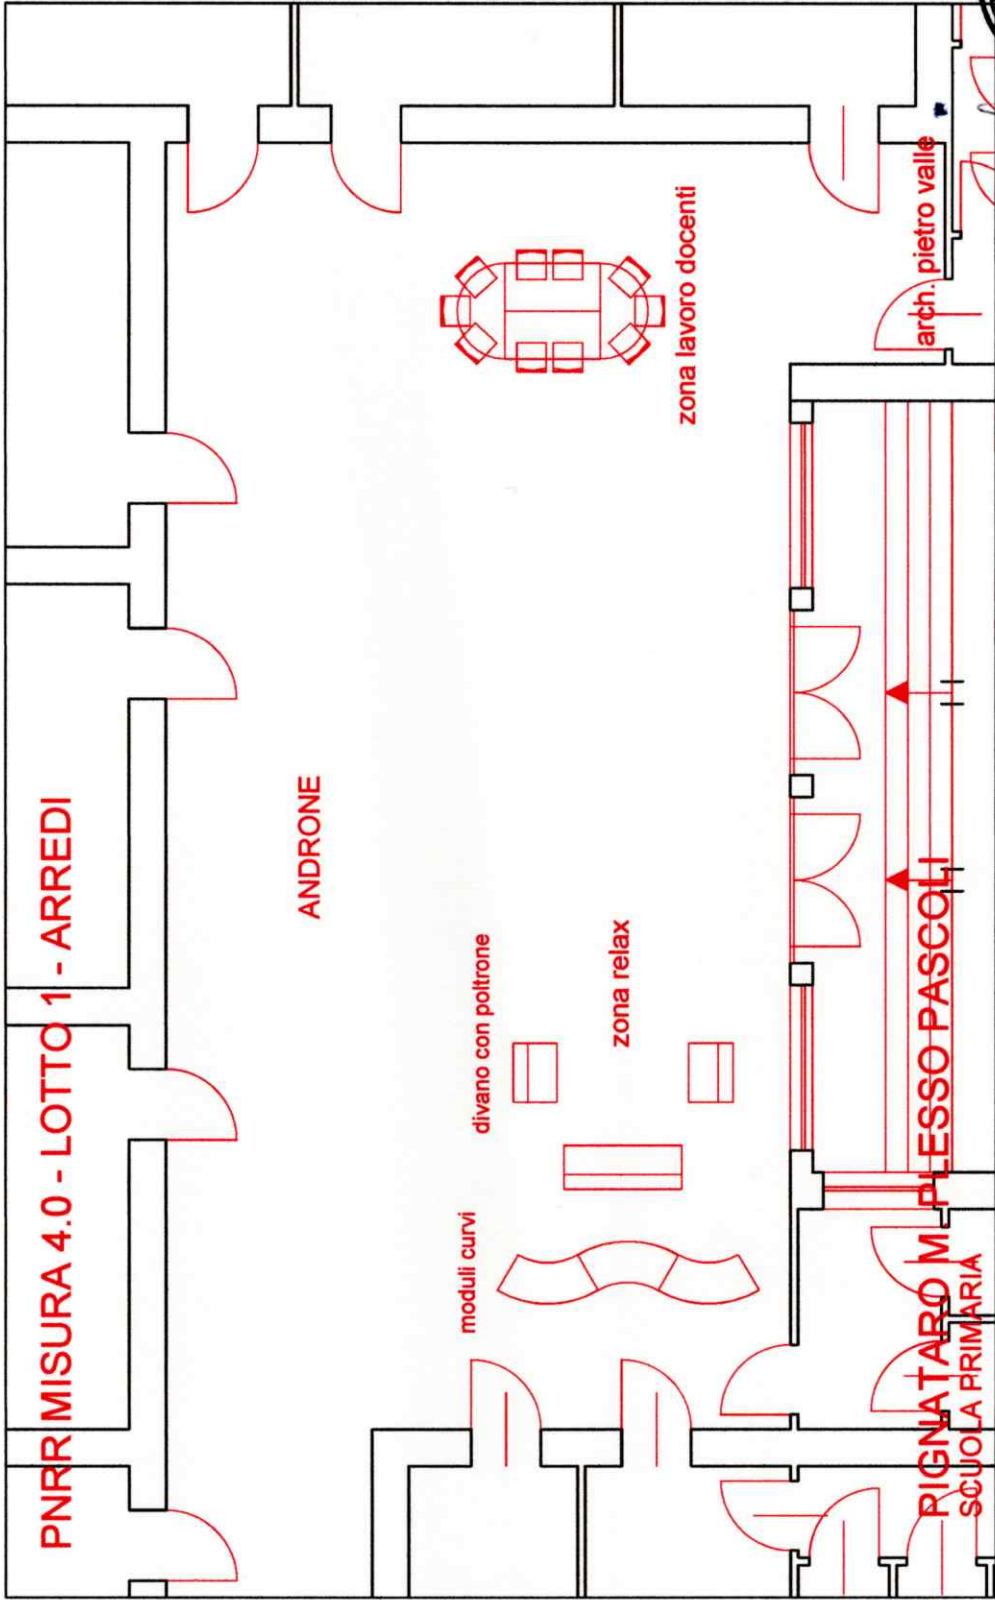

PNRR MISURA 4.0 - LOTTO 1 - ARREDI

ANDRONE

moduli curvi

divano con poltrone

zona relax

zona lavoro docenti

RIGNATARO M. PLESSO PASCOLI

SCUOLA PRIMARIA

arch. pietra valle