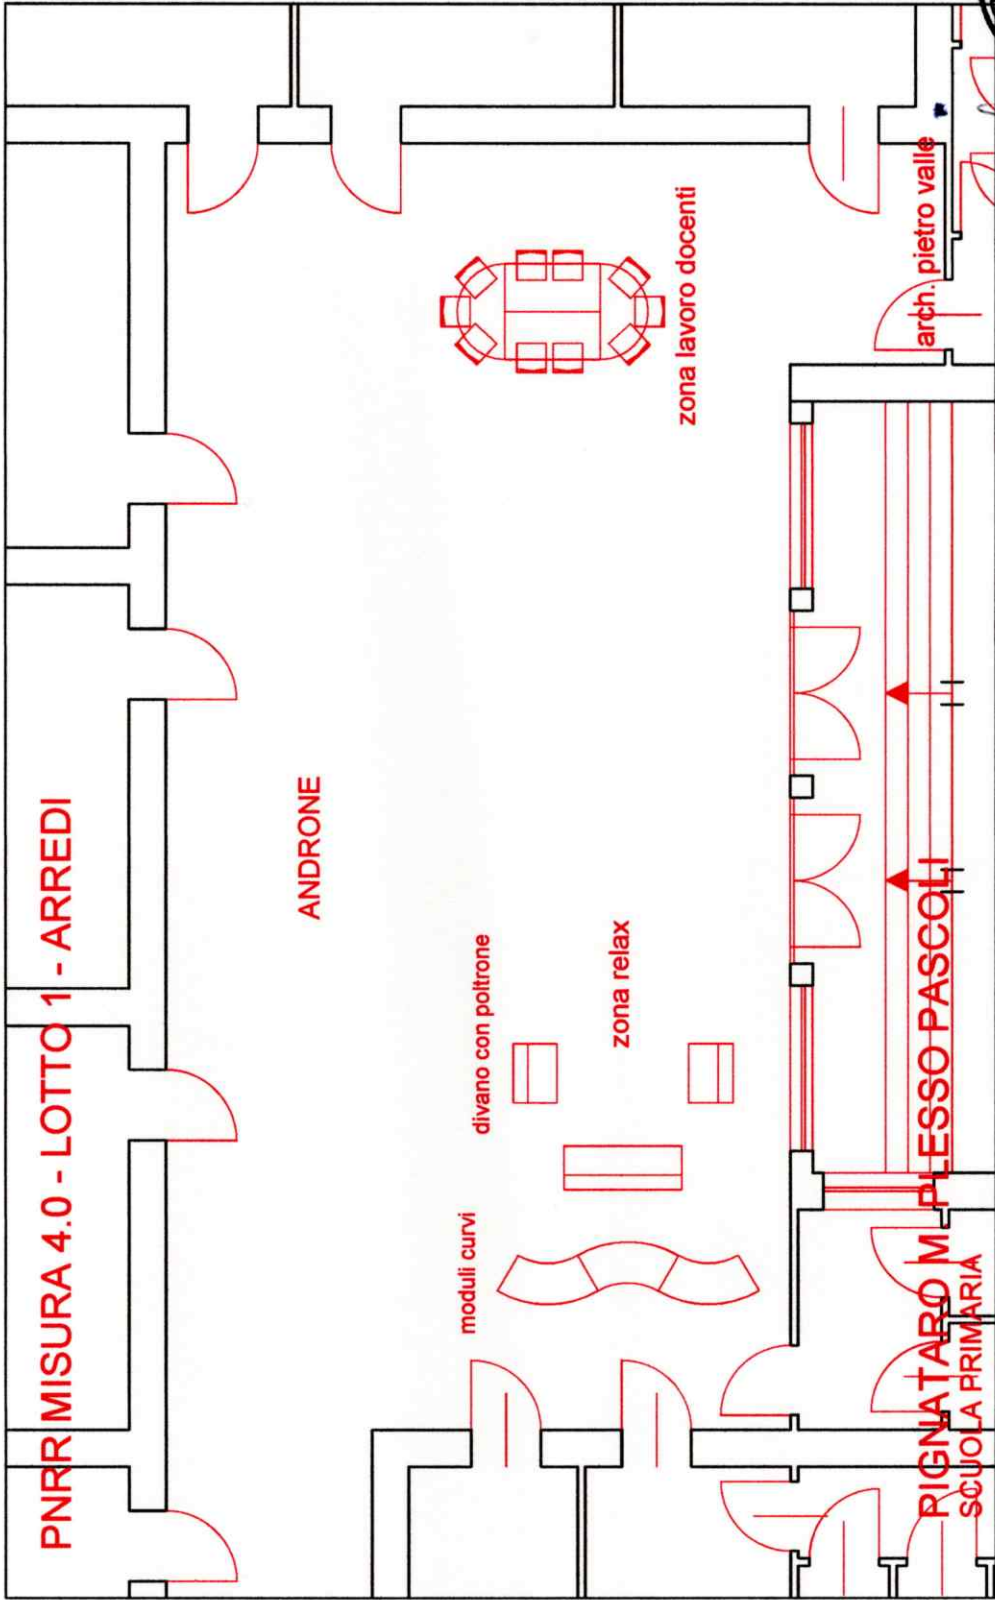

SCUOLA PRIMARIA

arch. pietra valle

PNRR MISURA 4.0 - LOTTO 1 - ARREDI

PANTULIANO ELEMENTARI S. FILIPPO NERI

arch. pietrangelo

| LOTTO 1 – ARREDI – PLAN FOR DIGIATL MINDS – PNRR MISURA 4.0 | |
|--|------------------|
| PIGNATARO MAGGIORE PLESSO MARTONE | |
| DESCRIZIONE | QUANTITA' |
| Postazione collaboratori scolastici | |
| Font office 140x87x 109 | 1 |
| Scrivania truciolare rivestito di melamminico color noce 120x80x72 | 1 |
| Sedie con scocca in legno di faggio | 4 |
| Cassettiera su ruote a tre cassetti truciolare melamminico color noce 41,5x55x60 | 2 |
| Relax | |
| Divano adulti 160x60x76 | 1 |
| Poltrone adulti 80x60x76 | 2 |
| Mobili contenitori curvi modulari con fondo in lamiera e con rotelle 144x 56 x H 150 | 4 |
| Spazio genitori | |
| Mobili contenitori curvi modulari con fondo in lamiera e con rotelle 144x 56 x H 150 | 5 |
| Sedute morbide curve densità 40 -104x44x30 | 5 |
| Tavoli | |
| Tavolo rettangolare 130x65x76 | 2 |
| Tavolo semicircolare diam. 130 h 76 | 2 |
| Sedute | |
| Sedie per adulti con scocca in legno di faggio | 11 |
| Mobili contenitori | |
| Armadio portaregistri 12 antine con serratura 104x46x200 | 2 |

ARCHITETTO
 PIETRO
 VALLE
 ISCRITTO ALL'ALBO
 N° 944
 ORDINE DEGLI ARCHITETTI DELLA PROVINCIA DI CASERTA

| LOTTO 1 – ARREDI – PLAN FOR DIGIATL MINDS – PNRR MISURA 4.0 | |
|--|-----------|
| PASTORANO PLESSO FALCONE | |
| DESCRIZIONE | QUANTITA' |
| Biblioteca | |
| Tavolo arco modulare 126x61xh 71 cm | 10 |
| Sedie in legno con seduta colorata h 43 cm | 20 |
| Relax | |
| Divano adulti 160x60x76 | 1 |
| Poltrone adulti 80x60x76 | 2 |
| Mobili contenitori curvi modulari con fondo in lamiera e con rotelle 144x 56 x H 150 | 3 |