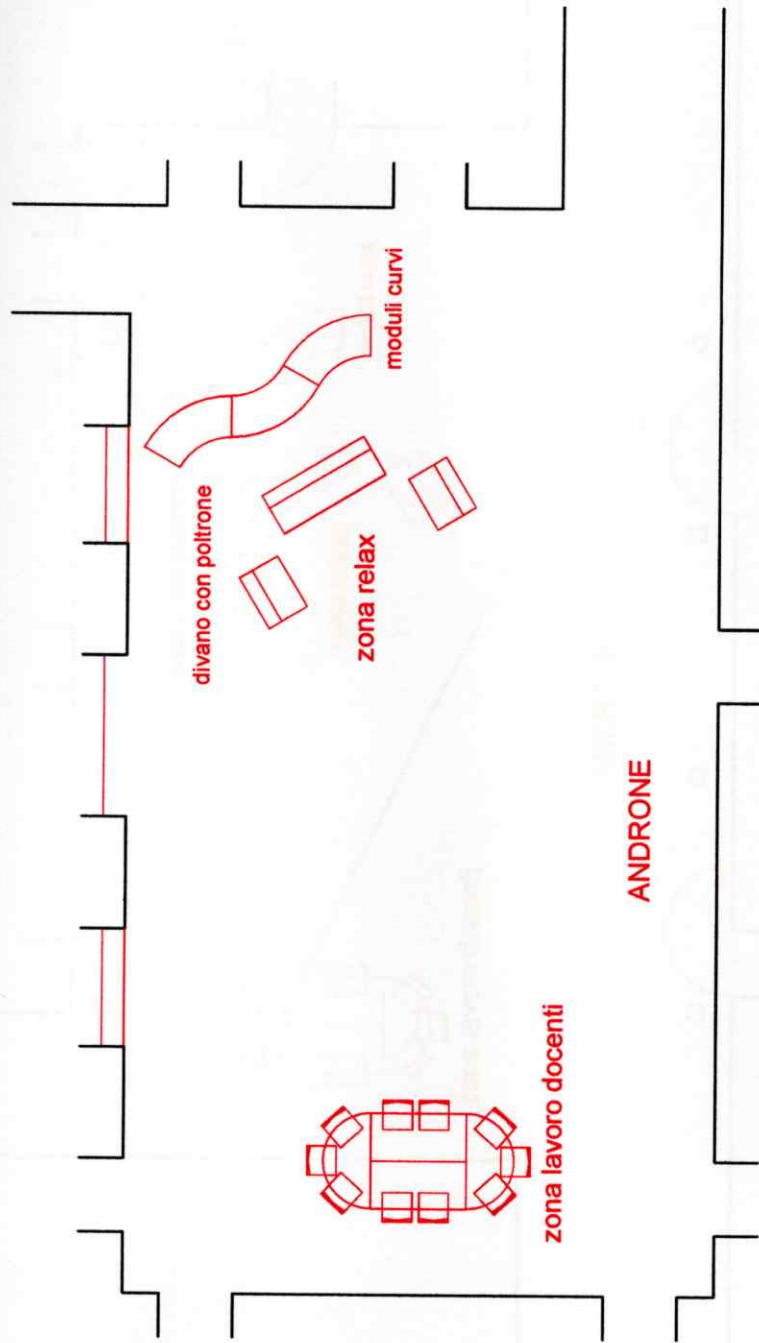

SCUOLA PRIMARIA

arch. pietra valle

PNRR MISURA 4.0 - LOTTO 1 - ARREDI

PANTULIANO ELEMENTARI S. FILIPPO NERI

arch. pietrangelo

| LOTTO 1 – ARREDI – PLAN FOR DIGIATL MINDS – PNRR MISURA 4.0 | |
|--|------------------|
| PIGNATARO MAGGIORE PLESSO MARTONE | |
| DESCRIZIONE | QUANTITA' |
| Postazione collaboratori scolastici | |
| Font office 140x87x 109 | 1 |
| Scrivania truciolare rivestito di melamminico color noce 120x80x72 | 1 |
| Sedie con scocca in legno di faggio | 4 |
| Cassettiera su ruote a tre cassetti truciolare melamminico color noce 41,5x55x60 | 2 |
| Relax | |
| Divano adulti 160x60x76 | 1 |
| Poltrone adulti 80x60x76 | 2 |
| Mobili contenitori curvi modulari con fondo in lamiera e con rotelle 144x 56 x H 150 | 4 |
| Spazio genitori | |
| Mobili contenitori curvi modulari con fondo in lamiera e con rotelle 144x 56 x H 150 | 5 |
| Sedute morbide curve densità 40 -104x44x30 | 5 |
| Tavoli | |
| Tavolo rettangolare 130x65x76 | 2 |
| Tavolo semicircolare diam. 130 h 76 | 2 |
| Sedute | |
| Sedie per adulti con scocca in legno di faggio | 11 |
| Mobili contenitori | |
| Armadio portaregistri 12 antine con serratura 104x46x200 | 2 |

Pietro Valle

| LOTTO 1 – ARREDI – PLAN FOR DIGIATL MINDS – PNRR MISURA 4.0 | |
|--|-----------|
| PASTORANO (PANTULIANO) PLESSO SAN FILIPPO NERI | |
| DESCRIZIONE | QUANTITA' |
| Relax | |
| Divano adulti 160x60x76 | 1 |
| Poltrone adulti 80x60x76 | 2 |
| Mobili contenitori curvi modulari con fondo in lamiera e con rotelle 144x 56 x H 150 | 3 |
| Tavoli | |
| Tavolo rettangolare 130x65x76 | 2 |
| Tavolo semicircolare diam. 130 h 76 | 2 |
| Sedute | |
| Sedie per adulti con scocca in legno di faggio | 10 |