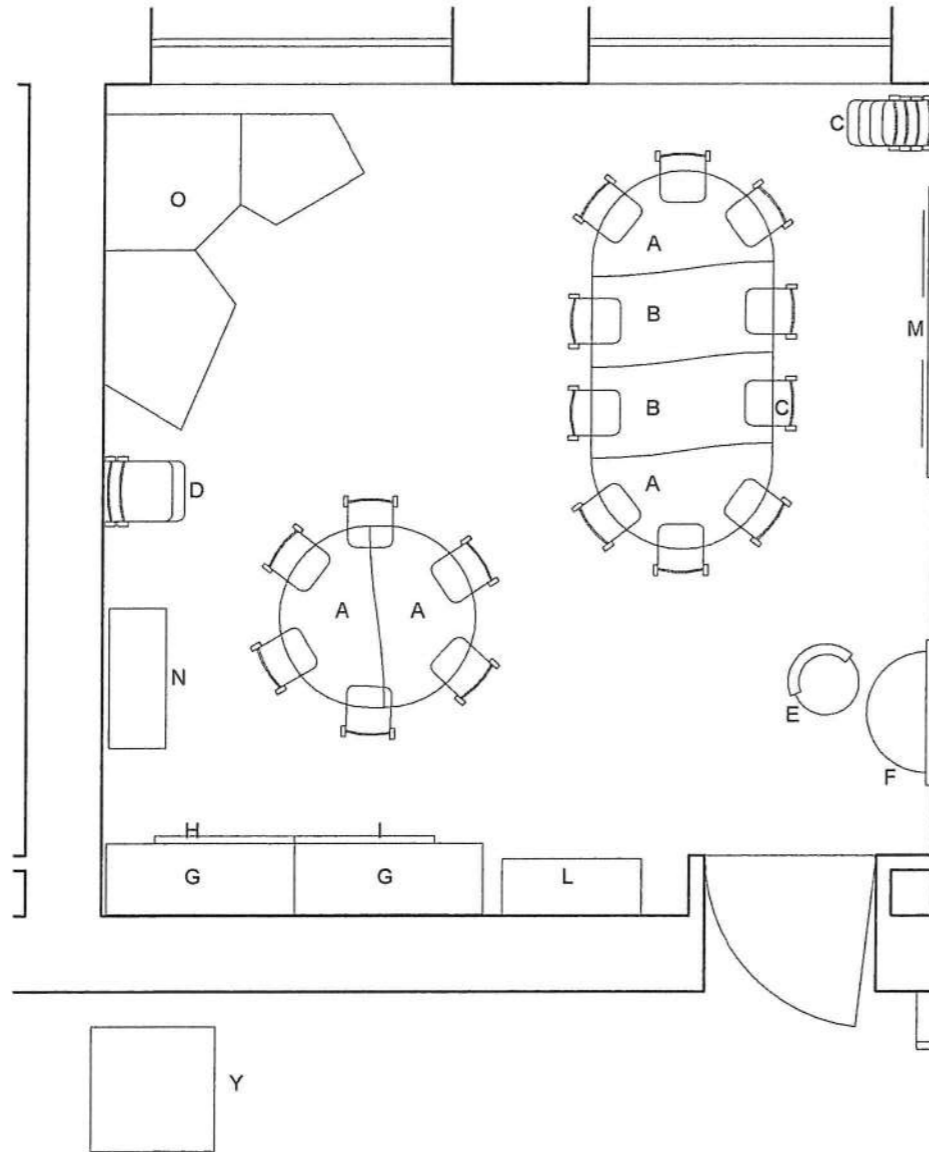

Elenco arredi

Aula tipo

A - Tavolo ad arco ondulato su telaio metallico con rorelle Dimensioni: cm 120 x cm 75 Quantità : 4

B - Tavolo a onda su telaio metallico con rorelle cm 120 x cm 60 Dimensioni: cm 120 x cm 60 Quantità : 2

G - Armadio in bettulla con anta a scorrimento Dimensioni: L cm 125 x H cm 152,5 x P cm 47 Quantità : 2

H - Anta scorrevole con specchio Dimensioni: L cm 93 x H cm 144,5 x 47 Quantità : 1

I - Anta scorrevole con lavagna bianca magnetica Dimensioni: L cm 93 x H cm 144,5 x 47 Quantità : 1

Z - Panca in legno con piano colorato e grata di acciaio Dimensioni: L cm 99,5 x H cm 42,5 x P cm 33 Quantità : 3

W - Mobile con ante su ruote in legno di betulla Dimensioni: L cm 92,5 x H cm 91,5 x P cm 38 Quantità : 1