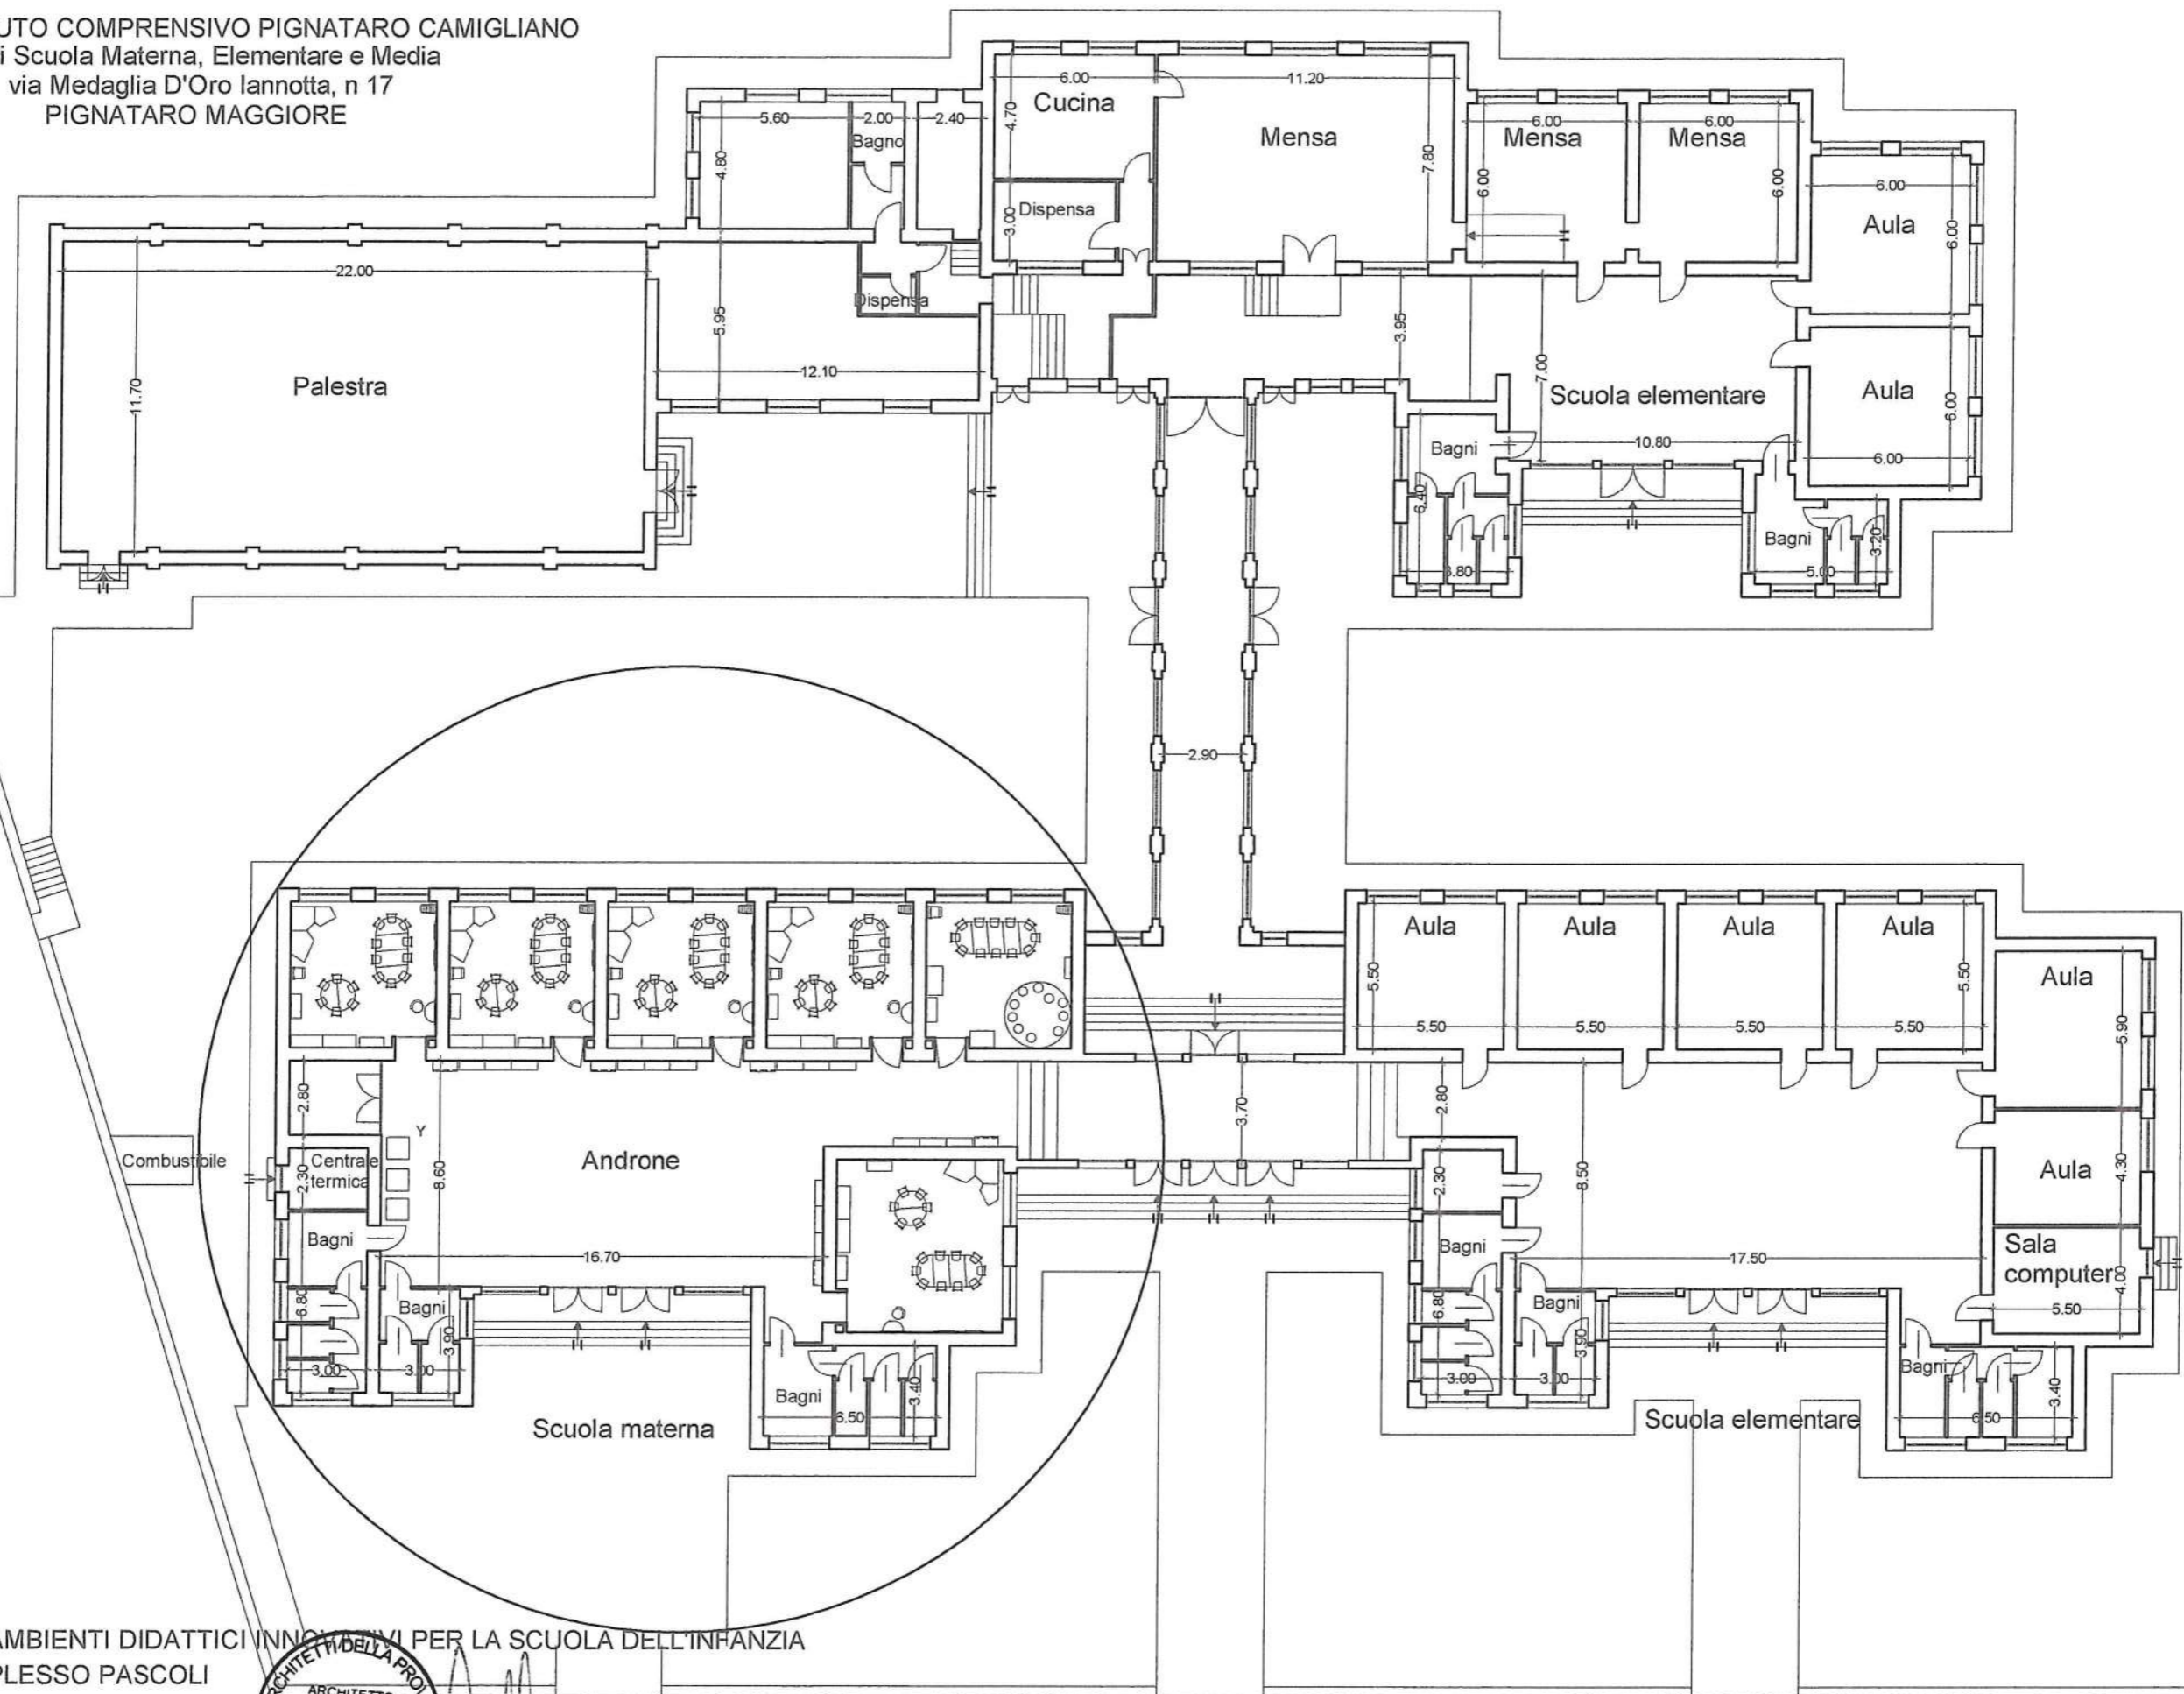

ISTITUTO COMPRENSIVO PIGNATARO CAMIGLIANO
di Scuola Materna, Elementare e Media
via Medaglia D'Oro Iannotta, n 17
PIGNATARO MAGGIORE

AMBIENTI DIDATTICI INNOVATIVI PER LA SCUOLA DELL'INFANZIA
PLESSO PASCOLI
PROGETTISTA
arch. Pietro Valle

ARCHITETTO DELLA PROVINCIA DI CASERTA
PIETRO VALLE
ISCRITTO ALL'ALBO
N°944