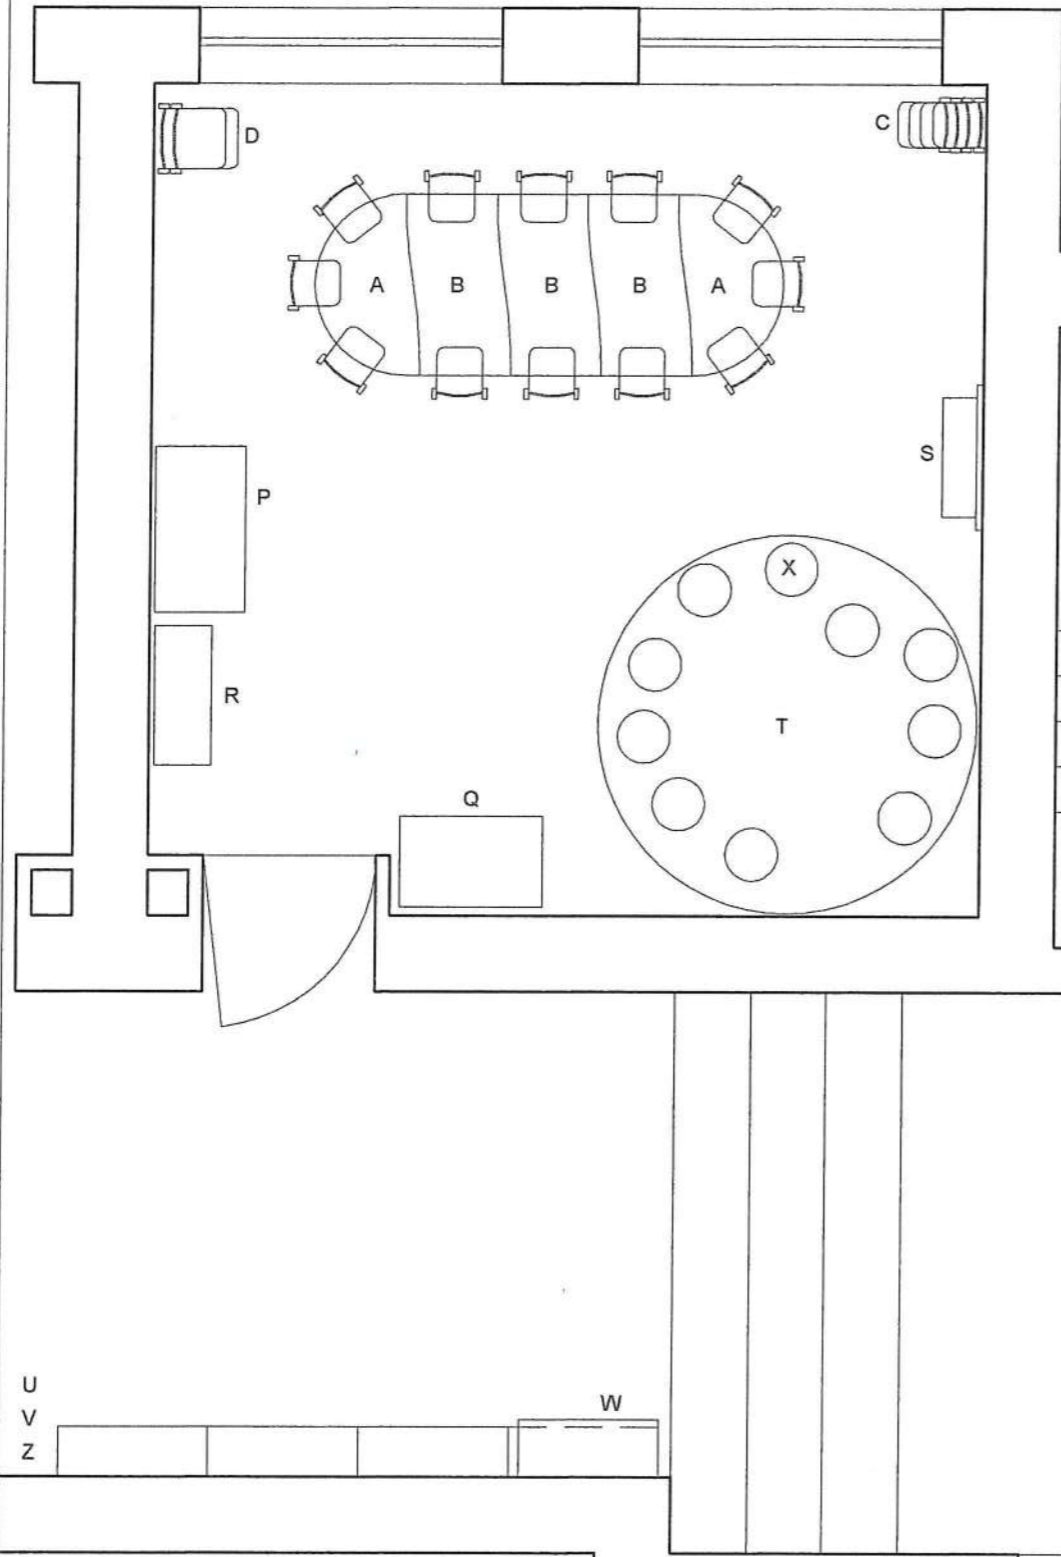

Z - Panca in legno con piano colorato e grata di acciaio Dimensioni: L cm 99.5 x H cm 42.5 x P cm 33 Quantità : 3

W - Mobile con ante su ruote in legno di betulla Dimensioni: L cm 92.5 x H cm 91.5 x P cm 38 Quantità : 1

Per tutte le sezioni

Y - Tavolo da gioco su ruote per costruzioni, con superficie in linileum e scomparti per materiali. Dimensioni: L cm 82 x H cm 52.5 x P cm 82 Quantità : 3

[Firma manoscritta]

ISTITUTO COMPRENSIVO PIGNATARO CAMIGLIANO
di Scuola Materna, Elementare e Media
via Medaglia D'Oro Iannotta, n 17
PIGNATARO MAGGIORE